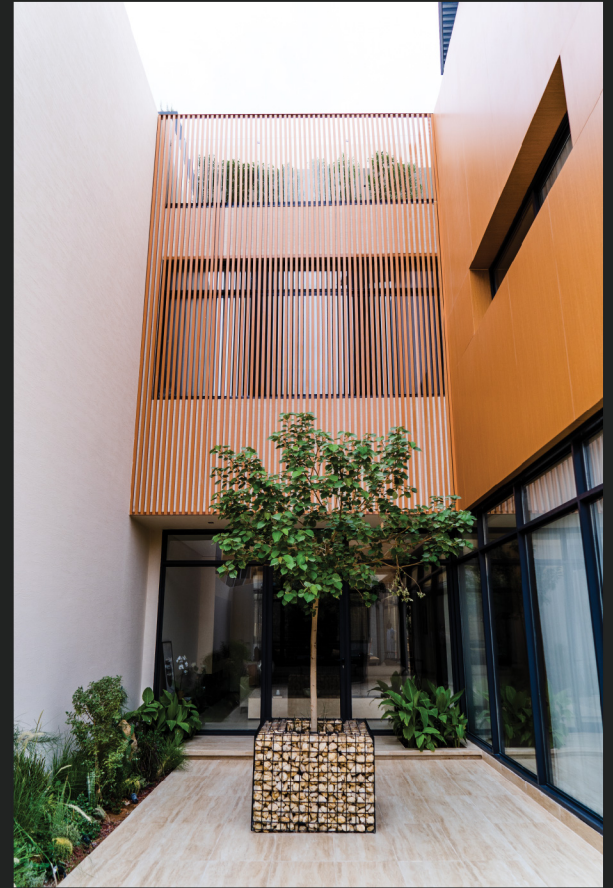

الحديقة الخارجية