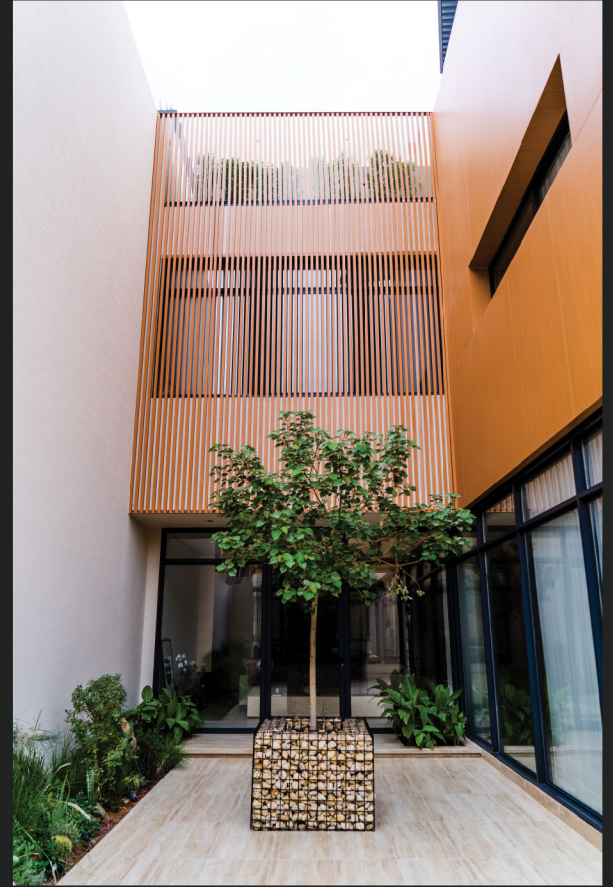

يعد نموذج سكاي أحد نماذج شركة فيو المتحدة للتطوير العقاري

ويحاكى اسم النموذج طابع التصميم المميز فيه حيث يستمد جماليته من أسقف السكاي لايت التي تزين عدة مناطق منه بالإضافة إلى الواجهات الزجاجية و النوافذ المتسعة التي تسمح بدخول أشعة الشمس و رؤية السماء في معظم زوايا المنزل

يتوفر نموذج
سكاي بعدة
واجهات مختلفة

بتقسيم داخلي
موحد وواجهتان
مختلفتان بمساحة:
2م306 - 2م403.5

وبخيارات ألوان
داخلية: رمادي وبيج

الدور الأرضي

- دورات مياه للرجال
- دورات مياه للنساء
- مطبخ داخلي وخارجي
- مسبح
- صالة طعام
- صالة عائلية
- صالة رجال
- كورت يارد
- غرفة خادمة ومستودع
- غرفة سائق خارجية

دورة مياه

الحديقة الخارجية

كورت يارد

الدور الأول

- غرفة نوم رئيسية
- ٣ غرف نوم
- جلسة
- ٣ دورات مياه

غرفة نوم رئيسية

غرفة النوم

دورة المياه الرئيسية