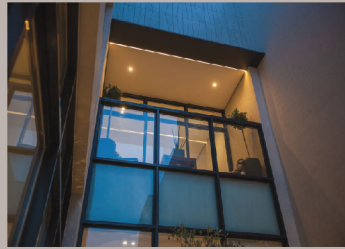

# يتوفر نموذج لايت بثلاث واجهات مختلفة

بتقسيم داخلي  
موحد بمساحة:  
2م306 - 2م415

وبخيارات ألوان  
داخلية: رمادي وبيج